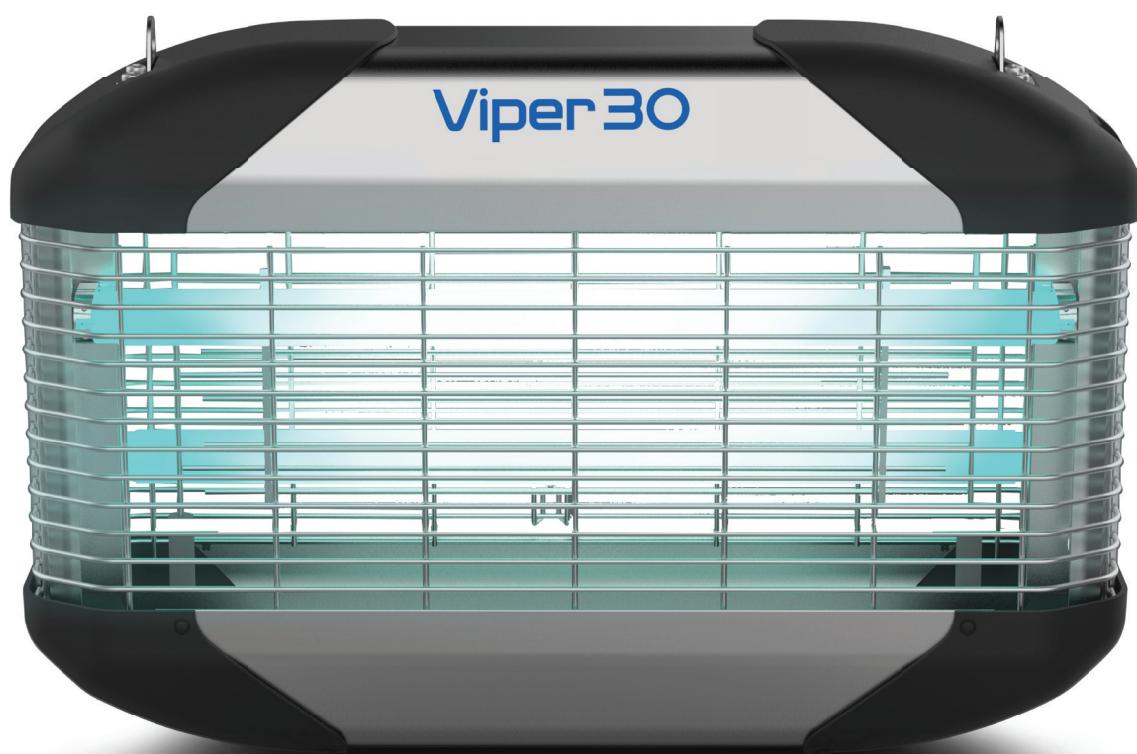

# Viper 30

ВСЕСТОРОННЯЯ КОМПАКТНАЯ  
ЛОВУШКА ДЛЯ КОММЕРЧЕСКОГО  
ПРИМЕНЕНИЯ

**100 м<sup>2</sup> под надежной защитой! \***

\*Рекомендованная максимальная рабочая площадь

Высокопроизводительная ловушка с высоковольтным грилем или клеевой пластиной для зон с высокой активностью летающих насекомых

- Быстрое и простое обслуживание
- Осколкобезопасные лампы для чувствительных зон
- Потолочное или настенное крепление

**Brandenburg**  
CREATING BETTER

[www.b-one.com](http://www.b-one.com)

# Viper 30

## Viper 30 Соединяет высокую производительность и двусторонний дизайн.

Две 30W УФ лампы, Viper 30 привлекают мух к высоковольтному грилю, где мухи безопасно истребляются и собираются в поддон глубиной 7 см.