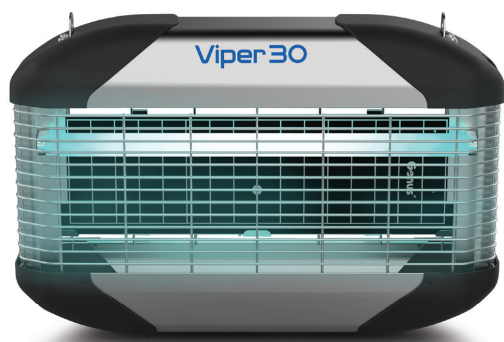

Viper 30 Catcher ILT

Комплектуется клеевой пластиной для чувствительных зон пищевых производств.

Viper 30 catcher с клеевой пластиной